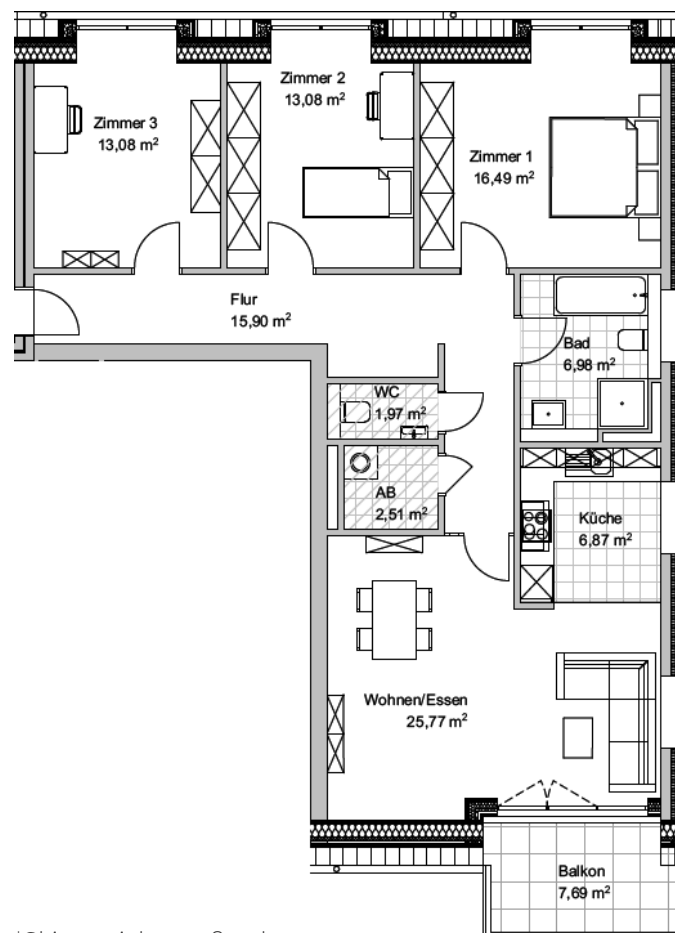

WOHNUNG 18

*Skizze nicht maßstabsgetreu

Wohnen/Essen	25,77 m ²	Zimmer 3	13,08 m ²	Abstellraum	2,40 m ²
Küche	6,87 m ²	Bad	6,98 m ²	Balkon	3,85 m ²
Zimmer 1	16,49 m ²	Gäste-WC	1,90 m ²	Gesamtwohnfläche	106,32 m ²
Zimmer 2	13,08 m ²	Flur	15,90 m ²		