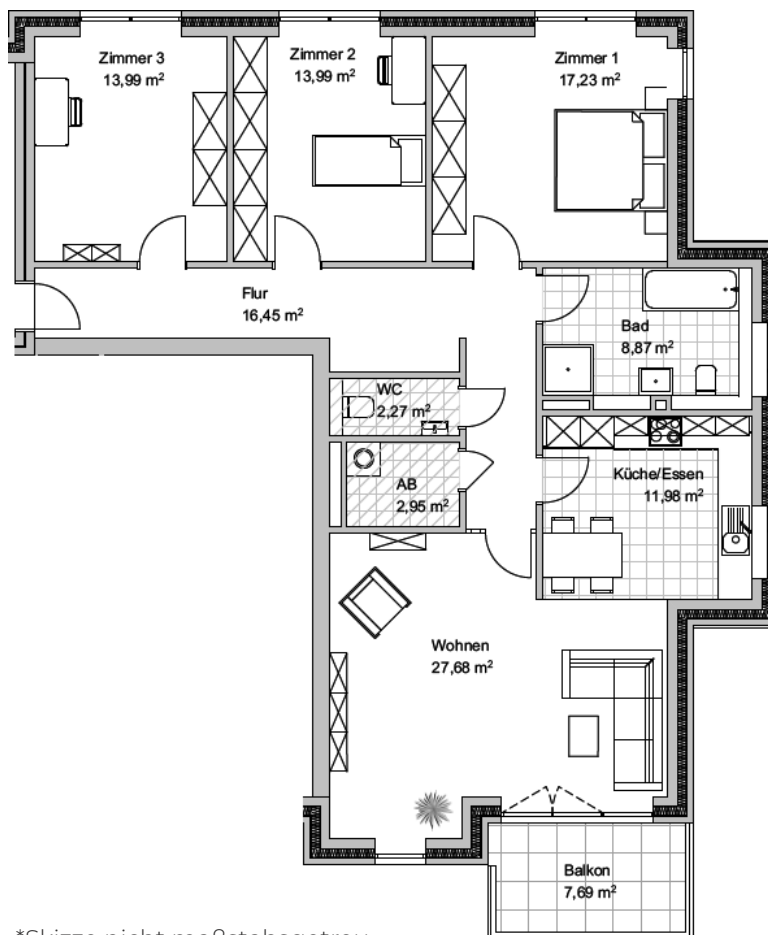

WOHNUNG 12

*Skizze nicht maßstabsgetreu

Wohnen	27,68 m ²	Zimmer 3	13,99 m ²	Abstellraum	2,84 m ²
Küche/Essen	11,98 m ²	Bad	8,95 m ²	Balkon	3,85 m ²
Zimmer 1	17,23 m ²	Gäste-WC	2,20 m ²	Gesamtwohnfläche	119,16 m ²
Zimmer 2	13,99 m ²	Flur	16,45 m ²		