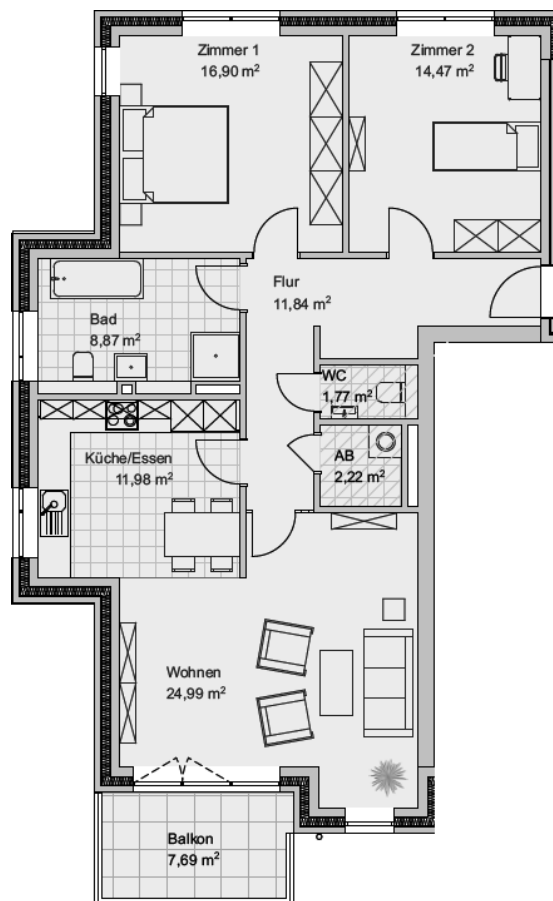

WOHNUNG 7

*Skizze nicht maßstabsgetreu

Wohnen 24,99 m²

Küche/Essen 11,98 m²

Zimmer 1 16,90 m²

Zimmer 2 14,47 m²

Bad 8,95 m²

Gäste-WC 1,70 m²

Flur 11,84 m²

Abstellraum 2,11 m²

Balkon 3,85 m²

Gesamtwohnfläche 96,79 m²