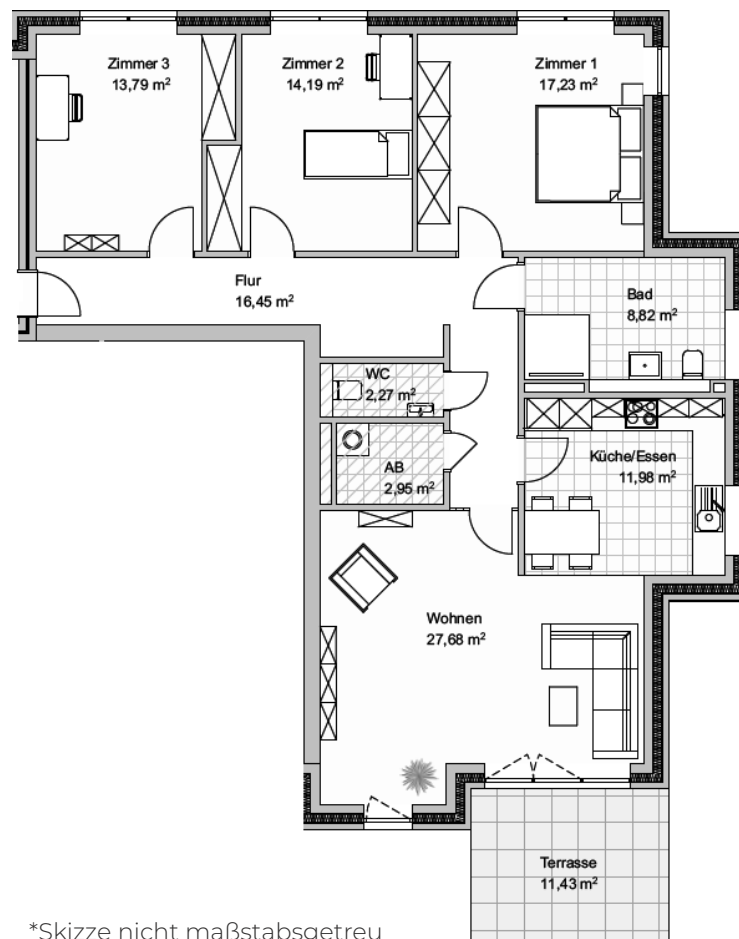

WOHNUNG 6

*Skizze nicht maßstabsgetreu

Wohnen	27,68 m ²	Zimmer 3	13,79 m ²	Abstellraum	2,84 m ²
Küche/Essen	11,98 m ²	Bad	8,88 m ²	Terrasse	5,72 m ²
Zimmer 1	17,23 m ²	Gäste-WC	2,20 m ²	Gesamtwohnfläche	120,96 m ²
Zimmer 2	14,19 m ²	Flur	16,45 m ²		